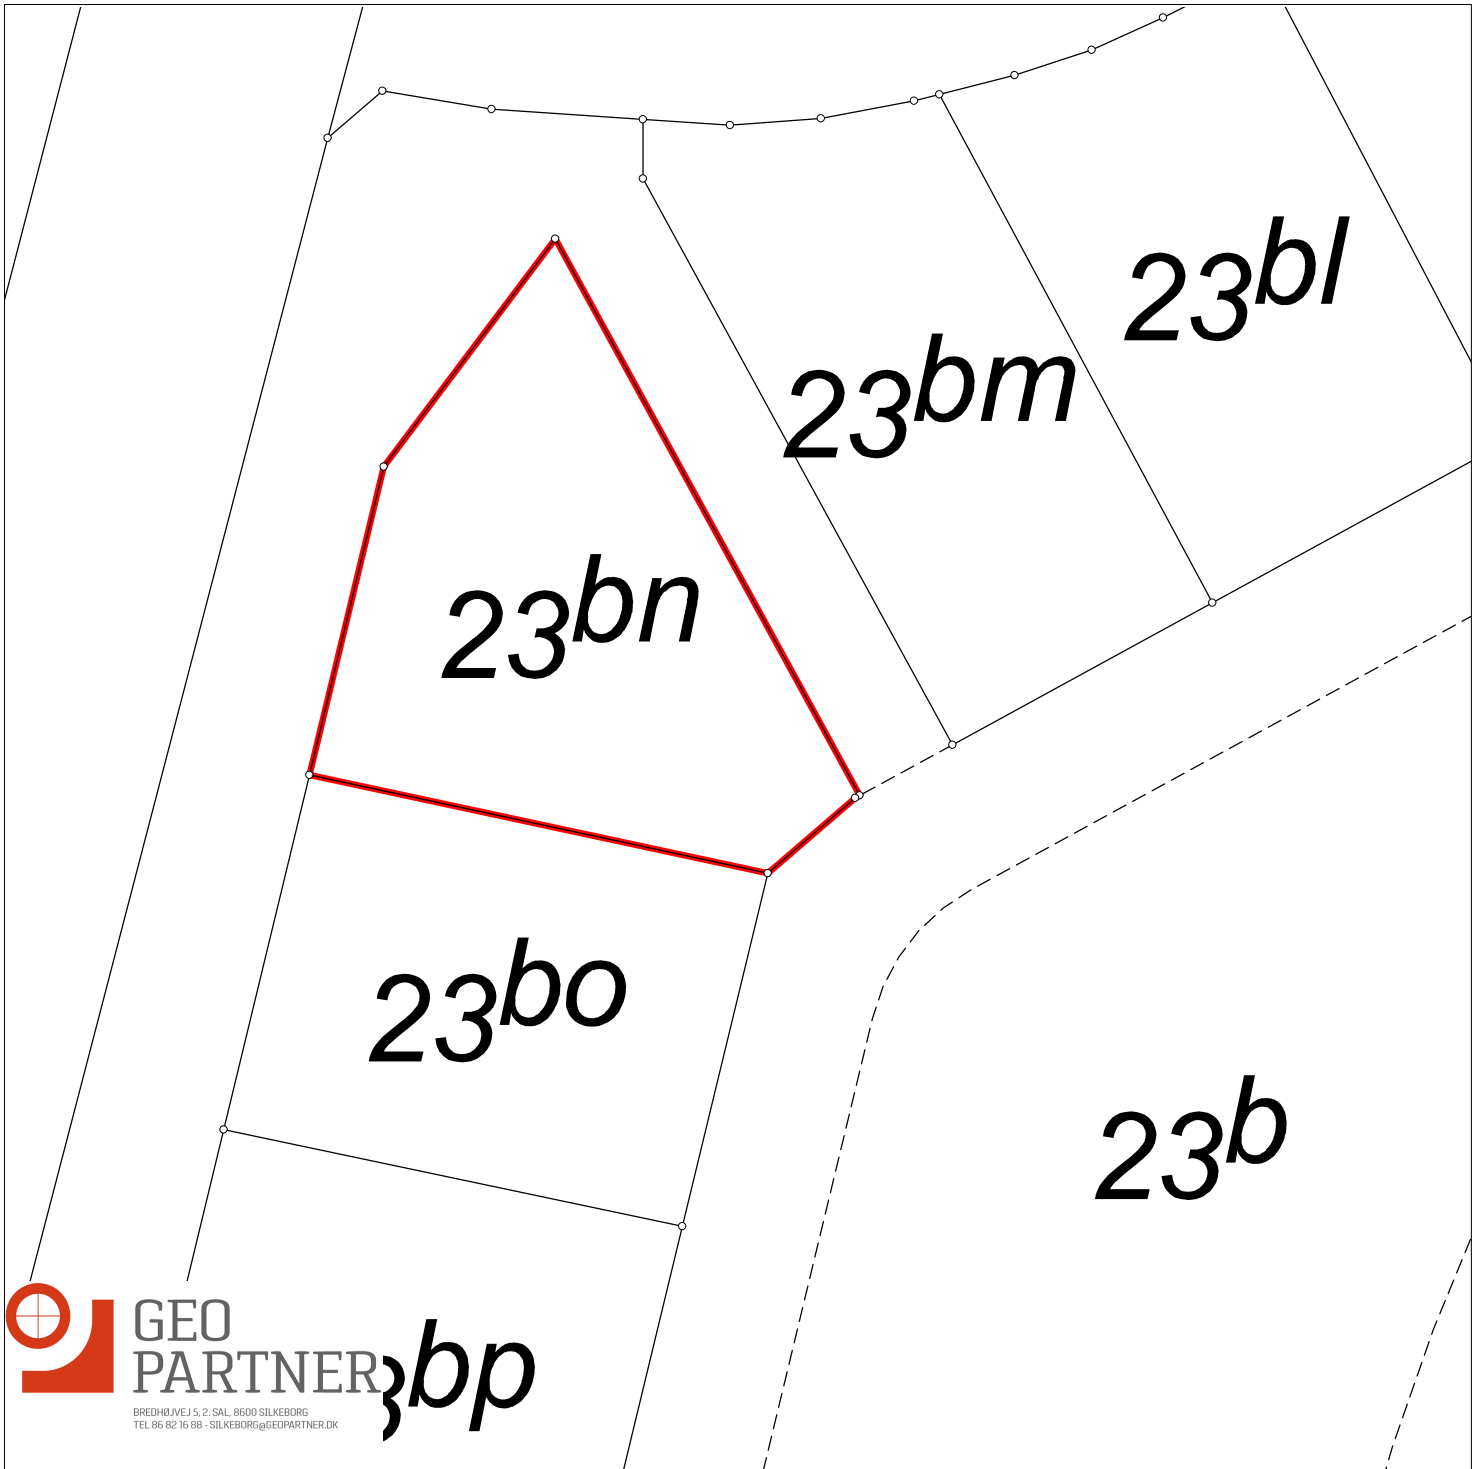

NORD

Matr.nr.: 23bn

Balle By, Balle

Silkeborg Kommune

Region Midtjylland

Areal beregnet efter opmåling: 833 m²

Kortet er i overensstemmelse med
registreringen i matriklen

Udfærdiget i juni 2024 i anledning af matrikulære ændringer

Martin Friis Hedegaard

Landinspektør

Dato: 10. juni 2024

Målforshold: 1:500

Landinspektør j.nr.: 10238851-egd kort